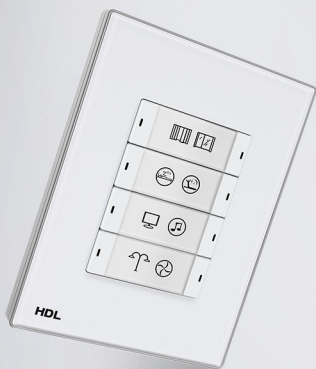

## iFlex Panel

Buspro: HDL-MP8B.46

Color options:

White    Black